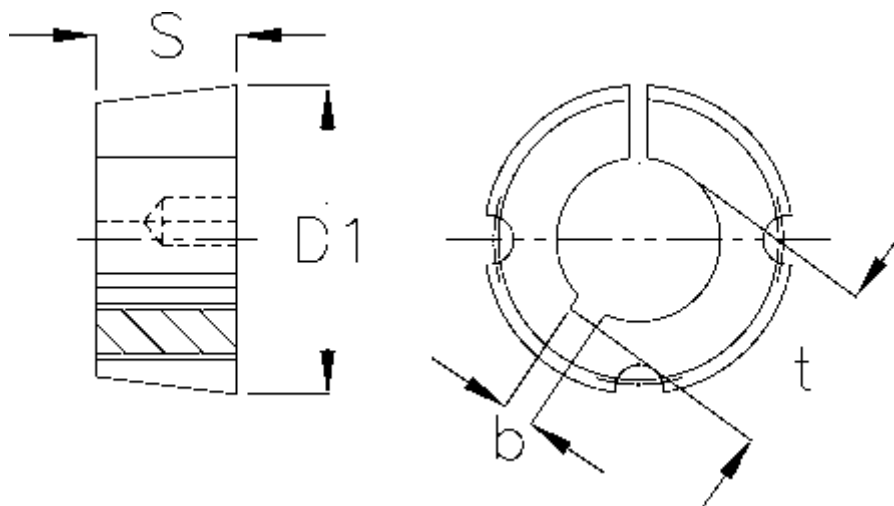

Varenummer: 6160402012042  
Beskrivelse: Taperbøsning 2012 boring  $\varnothing 42$  mm

## Mål

b	= 12
Boring	= 42
Bøsningstype	= 2012
D1	= 70
Overførsel moment	= 808
S	= 31,8
Skruestørrelse	= 7/16 x 7/8"
t	= 45.3